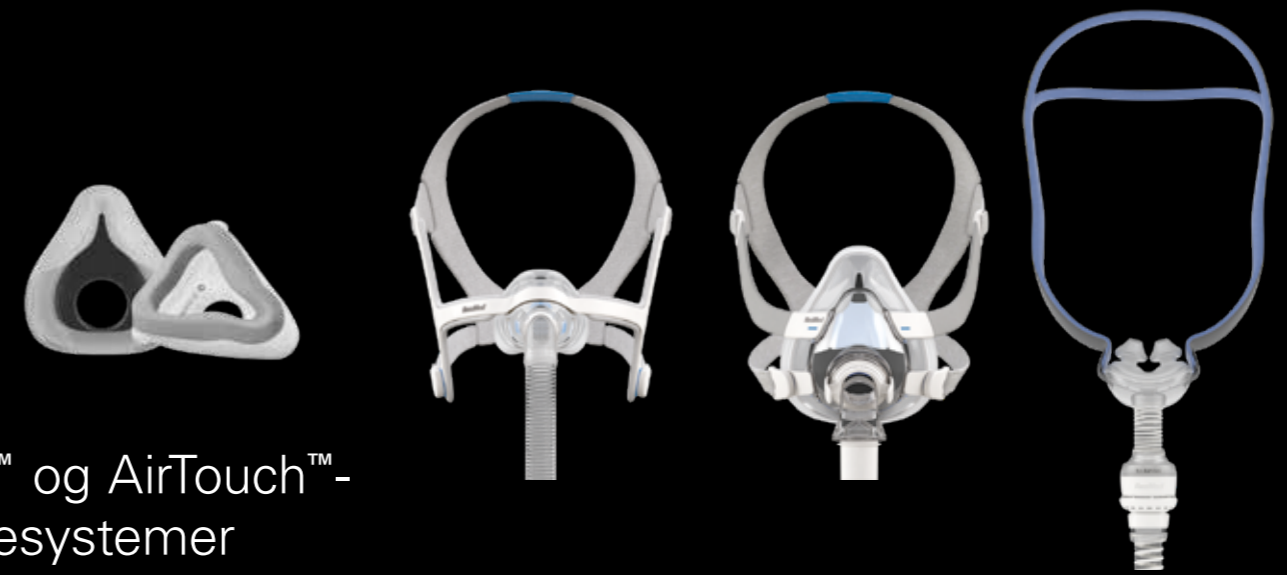

AirMini™ Solutions

AirMini premium reiseveske
38840

AirMini monteringsystem
38842

Reisetilbehør som gjør reisen din enklere

Med et utvalg av valgfritt tilbehør er AirMini utviklet for å passe til din livsstil. En DC/DC-omformer gir deg friheten du ønsker på turen. Et hardt etui beskytter maskinen – mens reisevesken rommer AirMini med maske og slange – for enklere transport.

Monteringsystemet for AirMini hjelper deg å sikre apparatet mens du sover og tilbyr et antall ulike monteringsløsninger for ditt behov og med stilfull diskresjon.

Besøk mysleep.no for å se alt tilbehøret som gjør behandlingen enda litt bedre.

Med et ResMed-produisert apparat er du trygg på at kvaliteten på søvnbehandlingen med AirMini er like god som på våre andre markedsledende apparater – i en liten, brukervennlig og stilfull innpakning.

AirMini tilbyr effektiv behandling på det mest komfortable og mobile. Du trenger ikke lenger å kompromisse mellom behandlingskvalitet, bedre helse og frihet.

AirFit™ og AirTouch™-maskesystemer

AirMini er kompatibel med AirFit N20 og F20-seriene, og AirFit P10 for AirMini.